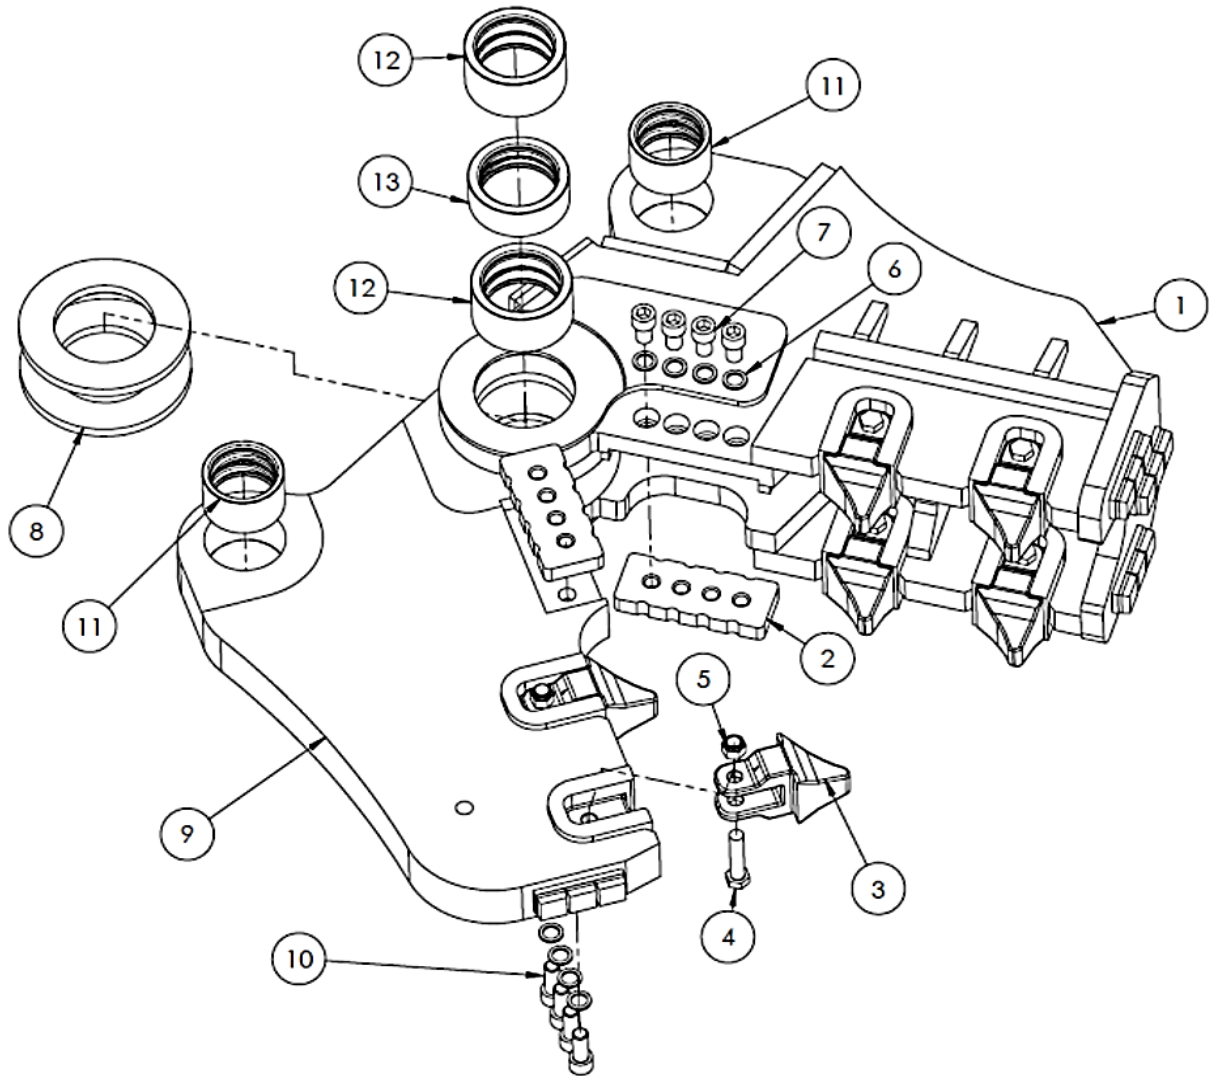

# MC15 SHEAR KIT EXPLODED VIEW

POS.	Q,TY	PART No.	DESCRIPTION
-	1	200002800	SHEAR KIT
1	1	41003700	JAW
2	2	21001100	BLADE
3	2	21001700	BLADE
4	1	21001600	GUIDE BLADE
5	1	21000700	FRONT BLADE
6	18	05001400	NORD-LOCK M20
7	3	04004800	TCEI M20X45
8	3	04004700	TCEI M20X35
9	2	17004200	BUSH
10	2	17005000	BUSH
11	5	04000200	TCEI M20X50
12	1	23004800	NIPPER
13	1	22000400	TIP
14	2	05004000	WASHER
15	4	04003900	TCEI M20X70
16	3	04000800	TCEI M20X60
17	1	17000100	BUSH
18	2	35003300	SPACER

# MC15 COMBY KIT EXPLODED VIEW

POS.	Q,TY	PART No.	DESCRIPTION
-	1	200003100	COMBY KIT
1	1	41003900	JAW
2	3	21001700	BLADE
3	2	40000400	TOOTH OSA TYPE 1
4	2	04005400	TE M18X85
5	2	07000100	LOCKNUT M18
6	1	21001600	GUIDE BLADE
7	14	05001400	NORD-LOCK M20
8	8	04000800	TCEI M20X60
9	2	17004200	BUSH
10	1	23005000	NIPPER
11	1	21001100	MC18 OLD CESOIA KIT
12	1	40000500	TOOTH OSA TYPE 2
13	1	04001100	TE M24X120
14	1	07000300	LOCKNUT M24
15	6	04000200	TCEI M20X50
16	1	35003300	SPACER
17	1	35003300	SPACER
18	3	17007900	BUSH

# MC15 PULVERIZER KIT EXPLODED VIEW

POS.	Q,TY	PART No.	DESCRIPTION
-	1	200002000	PULVERIZER KIT
1	1	41002100	JAW
2	2	21001900	BLADE
3	6	40000400	TOOTH
4	6	04005400	TE M18X85
5	6	07000100	LOCKNUT M18
6	8	05001400	NORD-LOCK M20
7	4	04004700	TCEI M20X35
8	2	35003300	SPACER
9	1	23001000	CLAW
10	4	04000200	TCEI M20X50
11	2	17004200	BUSH
12	2	17000100	BUSH
13	1	17005000	BUSH

# MC15 CRUSHER KIT EXPLODED VIEW

POS.	Q,TY	PART No.	DESCRIPTION
-	1	200003100	CRUSHER KIT
1	1	41003800	JAW
2	2	21001900	BLADE
3	4	40000400	TOOTH OSA TYPE 1
4	4	04005400	TE M18X85
5	4	07000100	LOCKNUT M18
6	8	05001400	NORD-LOCK M20
7	4	04004800	TCEI M20X45
8	2	17004200	BUSH
9	2	17007900	BUSH
10	1	23004900	NIPPER
11	4	04000200	TCEI M20X50
12	1	17000100	BUSH
13	2	35006900	SPACER