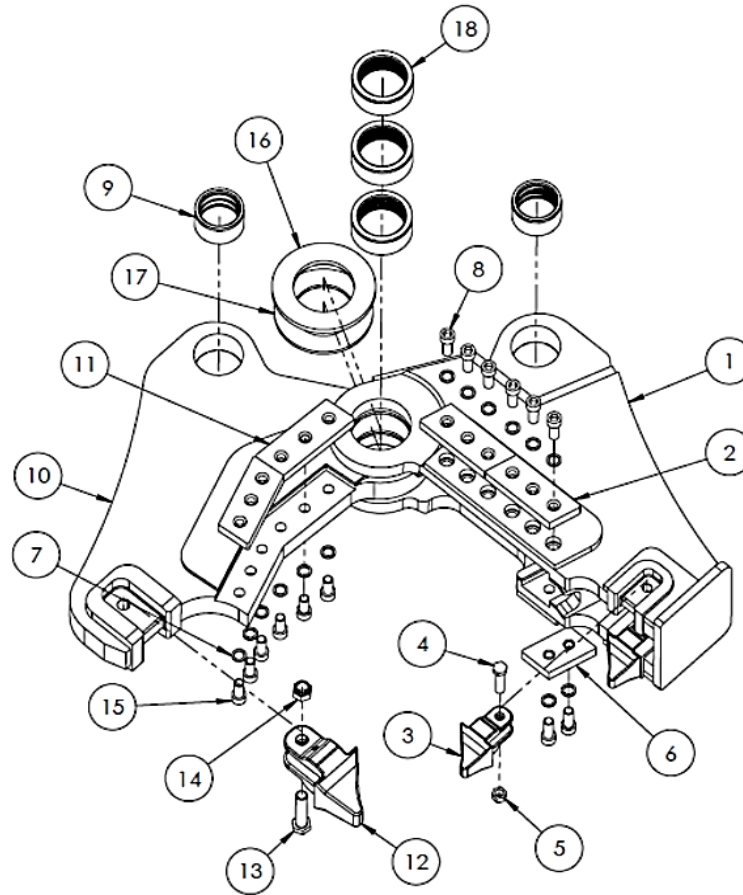

# MC15 SHEAR KIT EXPLODED VIEW

POS.	Q,TY	PART No.	DESCRIPTION
-	1	200002800	SHEAR KIT
1	1	41003700	JAW
2	2	21001100	BLADE
3	2	21001700	BLADE
4	1	21001600	GUIDE BLADE
5	1	21000700	FRONT BLADE
6	18	05001400	NORD-LOCK M20
7	3	04004800	TCEI M20X45
8	3	04004700	TCEI M20X35
9	2	17004200	BUSH
10	2	17005000	BUSH
11	5	04000200	TCEI M20X50
12	1	23004800	NIPPER
13	1	22000400	TIP
14	2	05004000	WASHER
15	4	04003900	TCEI M20X70
16	3	04000800	TCEI M20X60
17	1	17000100	BUSH
18	2	35003300	SPACER

# MC15 COMBY KIT EXPLODED VIEW

POS.	Q,TY	PART No.	DESCRIPTION
-	1	200003100	COMBY KIT
1	1	41003900	JAW
2	3	21001700	BLADE
3	2	40000400	TOOTH OSA TYPE 1
4	2	04005400	TE M18X85
5	2	07000100	LOCKNUT M18
6	1	21001600	GUIDE BLADE
7	14	05001400	NORD-LOCK M20
8	8	04000800	TCEI M20X60
9	2	17004200	BUSH
10	1	23005000	NIPPER
11	1	21001100	MC18 OLD CESOIA KIT
12	1	40000500	TOOTH OSA TYPE 2
13	1	04001100	TE M24X120
14	1	07000300	LOCKNUT M24
15	6	04000200	TCEI M20X50
16	1	35003300	SPACER
17	1	35003300	SPACER
18	3	17007900	BUSH

# MC15 PULVERIZER KIT EXPLODED VIEW

POS.	Q,TY	PART No.	DESCRIPTION
-	1	200002000	PULVERIZER KIT
1	1	41002100	JAW
2	2	21001900	BLADE
3	6	40000400	TOOTH
4	6	04005400	TE M18X85
5	6	07000100	LOCKNUT M18
6	8	05001400	NORD-LOCK M20
7	4	04004700	TCEI M20X35
8	2	35003300	SPACER
9	1	23001000	CLAW
10	4	04000200	TCEI M20X50
11	2	17004200	BUSH
12	2	17000100	BUSH
13	1	17005000	BUSH

# MC15 CRUSHER KIT EXPLODED VIEW

POS.	Q,TY	PART No.	DESCRIPTION
-	1	200003100	CRUSHER KIT
1	1	41003800	JAW
2	2	21001900	BLADE
3	4	40000400	TOOTH OSA TYPE 1
4	4	04005400	TE M18X85
5	4	07000100	LOCKNUT M18
6	8	05001400	NORD-LOCK M20
7	4	04004800	TCEI M20X45
8	2	17004200	BUSH
9	2	17007900	BUSH
10	1	23004900	NIPPER
11	4	04000200	TCEI M20X50
12	1	17000100	BUSH
13	2	35006900	SPACER