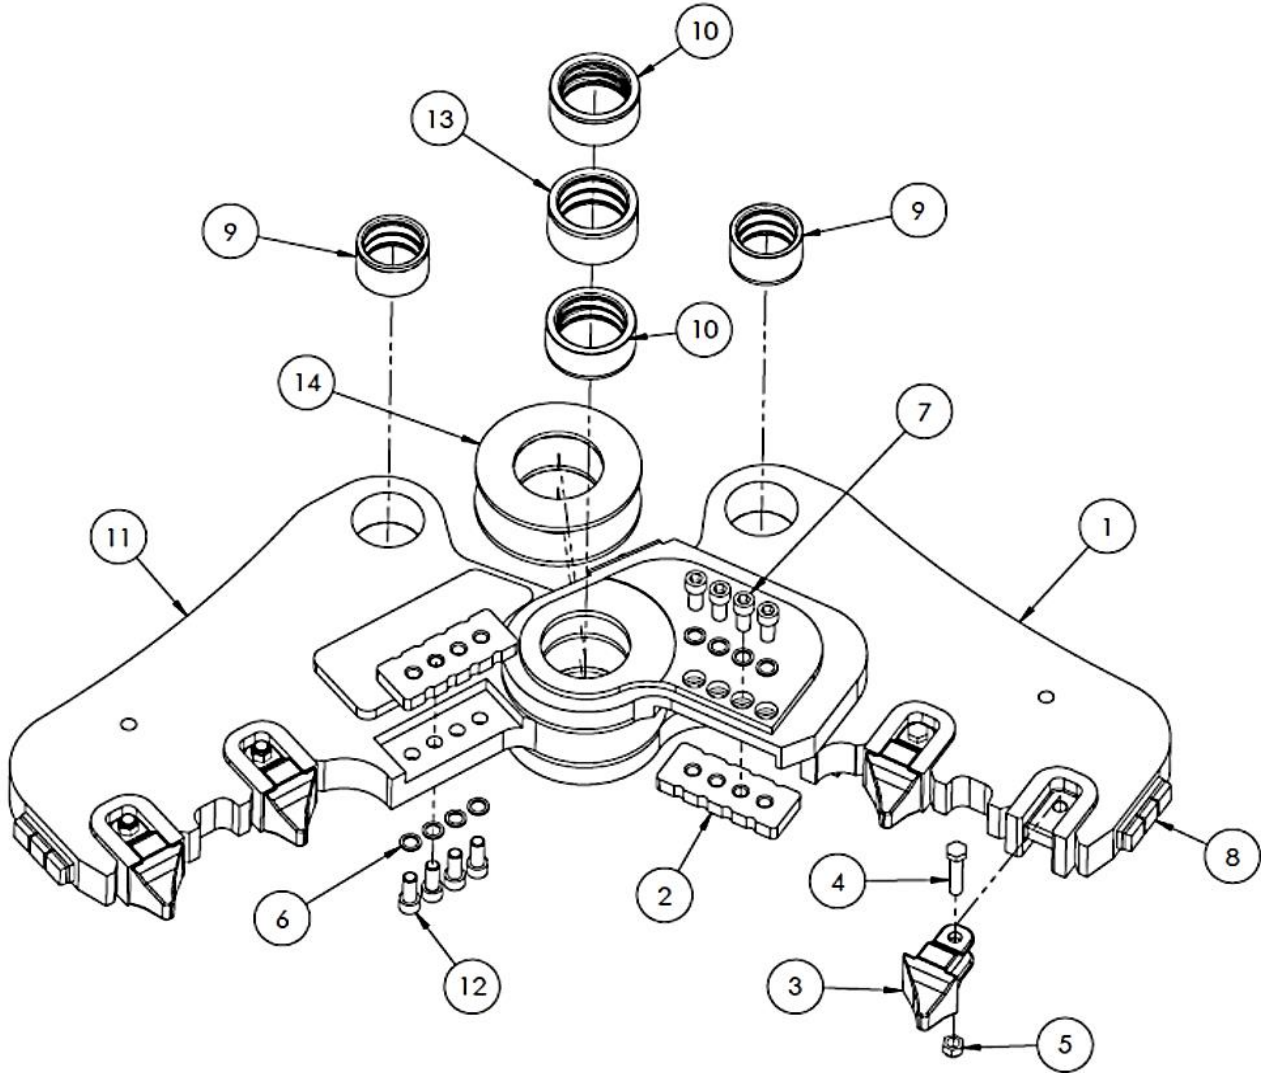

# MC15 SHEAR KIT EXPLODED VIEW

POS.	Q,TY	PART No.	DESCRIPTION
-	1	200002800	SHEAR KIT
1	1	41003700	JAW
2	2	21001100	BLADE
3	2	21001700	BLADE
4	1	21001600	GUIDE BLADE
5	1	21000700	FRONT BLADE
6	18	05001400	NORD-LOCK M20
7	3	04004800	TCEI M20X45
8	3	04004700	TCEI M20X35
9	2	17004200	BUSH
10	2	17005000	BUSH
11	5	04000200	TCEI M20X50
12	1	23004800	NIPPER
13	1	22000400	TIP
14	2	05004000	WASHER
15	4	04003900	TCEI M20X70
16	3	04000800	TCEI M20X60
17	1	17000100	BUSH
18	2	35003300	SPACER

# MC15 COMBY KIT EXPLODED VIEW

POS.	Q,TY	PART No.	DESCRIPTION
-	1	200003100	COMBY KIT
1	1	41003900	JAW
2	3	21001700	BLADE
3	2	40000400	TOOTH OSA TYPE 1
4	2	04005400	TE M18X85
5	2	07000100	LOCKNUT M18
6	1	21001600	GUIDE BLADE
7	14	05001400	NORD-LOCK M20
8	8	04000800	TCEI M20X60
9	2	17004200	BUSH
10	1	23005000	NIPPER
11	1	21001100	MC18 OLD CESOIA KIT
12	1	40000500	TOOTH OSA TYPE 2
13	1	04001100	TE M24X120
14	1	07000300	LOCKNUT M24
15	6	04000200	TCEI M20X50
16	1	35003300	SPACER
17	1	35003300	SPACER
18	3	17007900	BUSH

# MC15 PULVERIZER KIT EXPLODED VIEW

POS.	Q,TY	PART No.	DESCRIPTION
-	1	200002000	PULVERIZER KIT
1	1	41002100	JAW
2	2	21001900	BLADE
3	6	40000400	TOOTH
4	6	04005400	TE M18X85
5	6	07000100	LOCKNUT M18
6	8	05001400	NORD-LOCK M20
7	4	04004700	TCEI M20X35
8	2	35003300	SPACER
9	1	23001000	CLAW
10	4	04000200	TCEI M20X50
11	2	17004200	BUSH
12	2	17000100	BUSH
13	1	17005000	BUSH

# MC15 CRUSHER KIT EXPLODED VIEW

POS.	Q,TY	PART No.	DESCRIPTION
-	1	200003100	CRUSHER KIT
1	1	41003800	JAW
2	2	21001900	BLADE
3	4	40000400	TOOTH OSA TYPE 1
4	4	04005400	TE M18X85
5	4	07000100	LOCKNUT M18
6	8	05001400	NORD-LOCK M20
7	4	04004800	TCEI M20X45
8	2	17004200	BUSH
9	2	17007900	BUSH
10	1	23004900	NIPPER
11	4	04000200	TCEI M20X50
12	1	17000100	BUSH
13	2	35006900	SPACER