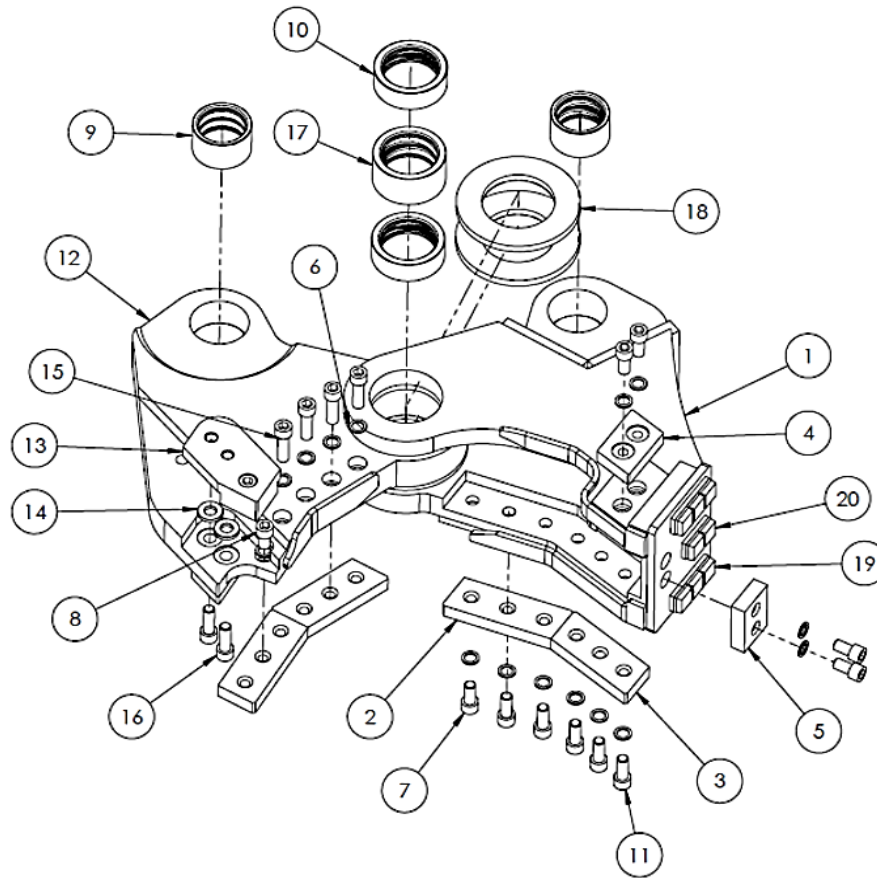

# MC15 SHEAR KIT EXPLODED VIEW

POS.	Q,TY	PART No.	DESCRIPTION
-	1	200002800	SHEAR KIT
1	1	41003700	JAW
2	2	21001100	BLADE
3	2	21001700	BLADE
4	1	21001600	GUIDE BLADE
5	1	21000700	FRONT BLADE
6	18	05001400	NORD-LOCK M20
7	3	04004800	TCEI M20X45
8	3	04004700	TCEI M20X35
9	2	17004200	BUSH
10	2	17005000	BUSH
11	5	04000200	TCEI M20X50
12	1	23004800	NIPPER
13	1	22000400	TIP
14	2	05004000	WASHER
15	4	04003900	TCEI M20X70
16	3	04000800	TCEI M20X60
17	1	17000100	BUSH
18	2	35003300	SPACER

# MC15 COMBY KIT EXPLODED VIEW

POS.	Q,TY	PART No.	DESCRIPTION
-	1	200003100	COMBY KIT
1	1	41003900	JAW
2	3	21001700	BLADE
3	2	40000400	TOOTH OSA TYPE 1
4	2	04005400	TE M18X85
5	2	07000100	LOCKNUT M18
6	1	21001600	GUIDE BLADE
7	14	05001400	NORD-LOCK M20
8	8	04000800	TCEI M20X60
9	2	17004200	BUSH
10	1	23005000	NIPPER
11	1	21001100	MC18 OLD CESOIA KIT
12	1	40000500	TOOTH OSA TYPE 2
13	1	04001100	TE M24X120
14	1	07000300	LOCKNUT M24
15	6	04000200	TCEI M20X50
16	1	35003300	SPACER
17	1	35003300	SPACER
18	3	17007900	BUSH

# MC15 PULVERIZER KIT EXPLODED VIEW

POS.	Q,TY	PART No.	DESCRIPTION
-	1	200002000	PULVERIZER KIT
1	1	41002100	JAW
2	2	21001900	BLADE
3	6	40000400	TOOTH
4	6	04005400	TE M18X85
5	6	07000100	LOCKNUT M18
6	8	05001400	NORD-LOCK M20
7	4	04004700	TCEI M20X35
8	2	35003300	SPACER
9	1	23001000	CLAW
10	4	04000200	TCEI M20X50
11	2	17004200	BUSH
12	2	17000100	BUSH
13	1	17005000	BUSH

# MC15 CRUSHER KIT EXPLODED VIEW

POS.	Q,TY	PART No.	DESCRIPTION
-	1	200003100	CRUSHER KIT
1	1	41003800	JAW
2	2	21001900	BLADE
3	4	40000400	TOOTH OSA TYPE 1
4	4	04005400	TE M18X85
5	4	07000100	LOCKNUT M18
6	8	05001400	NORD-LOCK M20
7	4	04004800	TCEI M20X45
8	2	17004200	BUSH
9	2	17007900	BUSH
10	1	23004900	NIPPER
11	4	04000200	TCEI M20X50
12	1	17000100	BUSH
13	2	35006900	SPACER